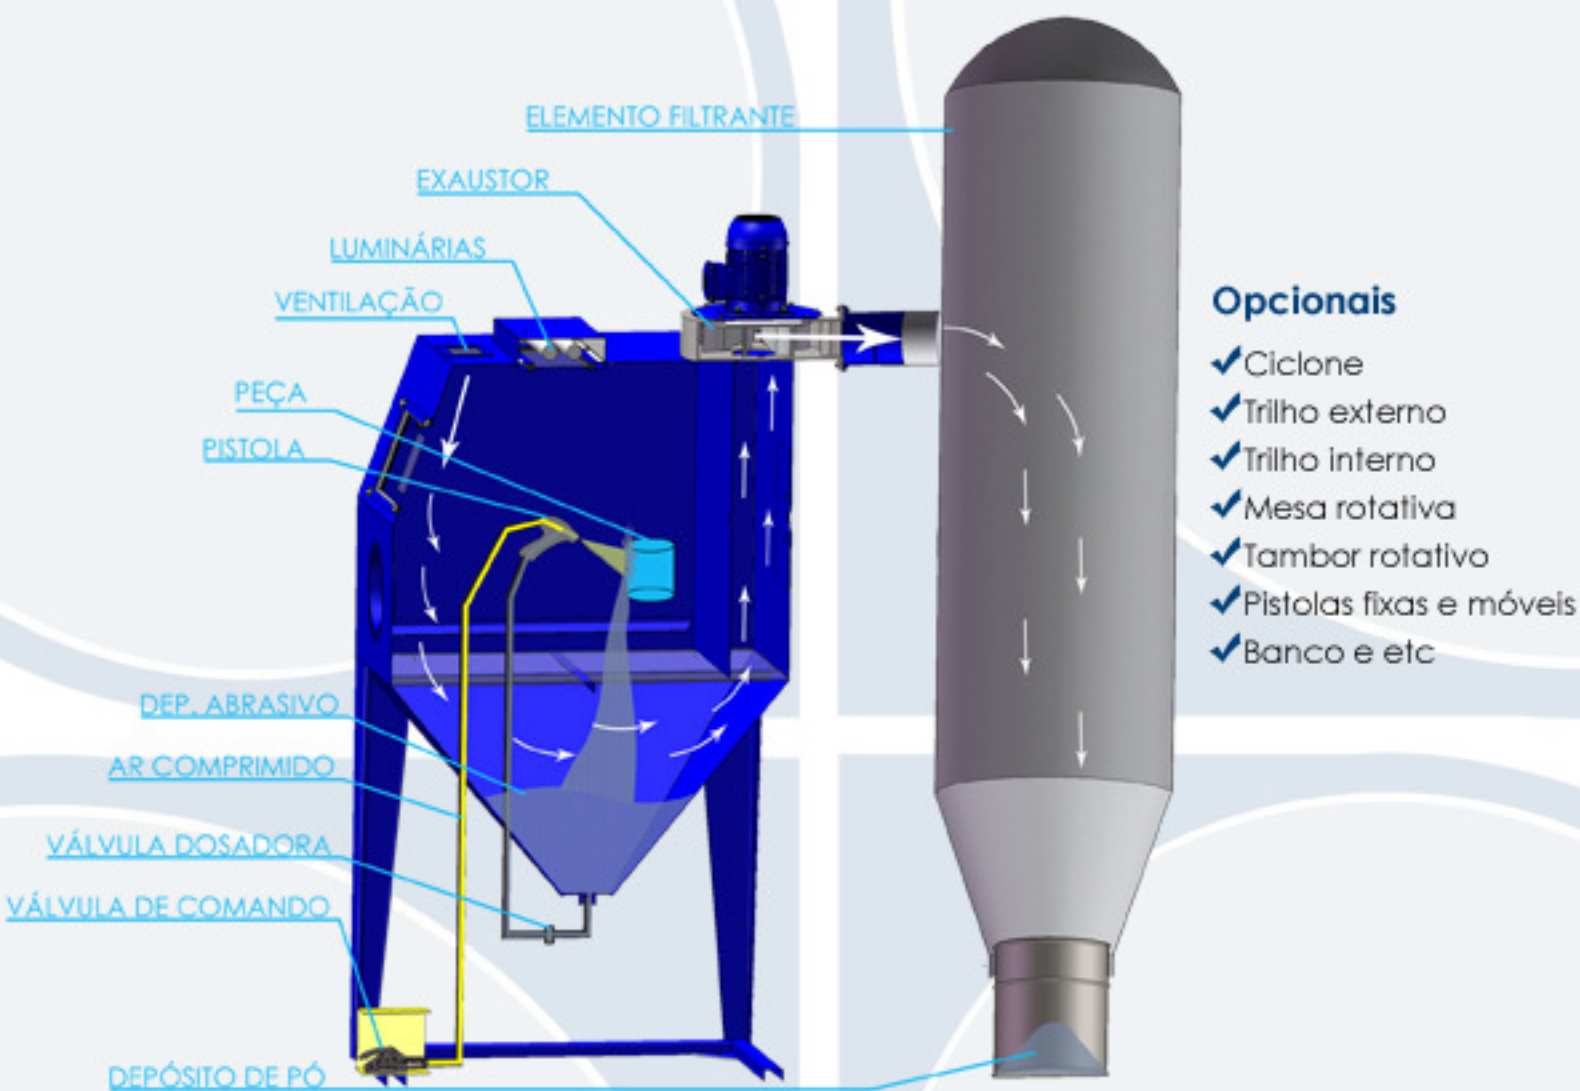

# GABINETES DE SUCCÃO

- ✓ SÉRIE GST
- ✓ FABRICAÇÃO ROBUSTA
- ✓ PRONTA ENTREGA
- ✓ GABINETES ESPECIAIS

Os gabinetes de sucção TECJATO® são ideais para trabalhar com abrasivos leves em diversas aplicações.

## GABINETES DE SUCCÃO (GST)

MODELO	LARGURA	ALTURA	PROFUNDIDADE
GST-678	800	700	800
GST-881	1.000	800	1000
GST-908090	900	1100	900
GST-118510	1.000	1.050	1.350
GST-121012	1.200	1.000	1.200
GST-141314	1.300	1.400	1.400
GST-8510	1.500	1000	1000
GST-121315	1.500	1.300	1.200