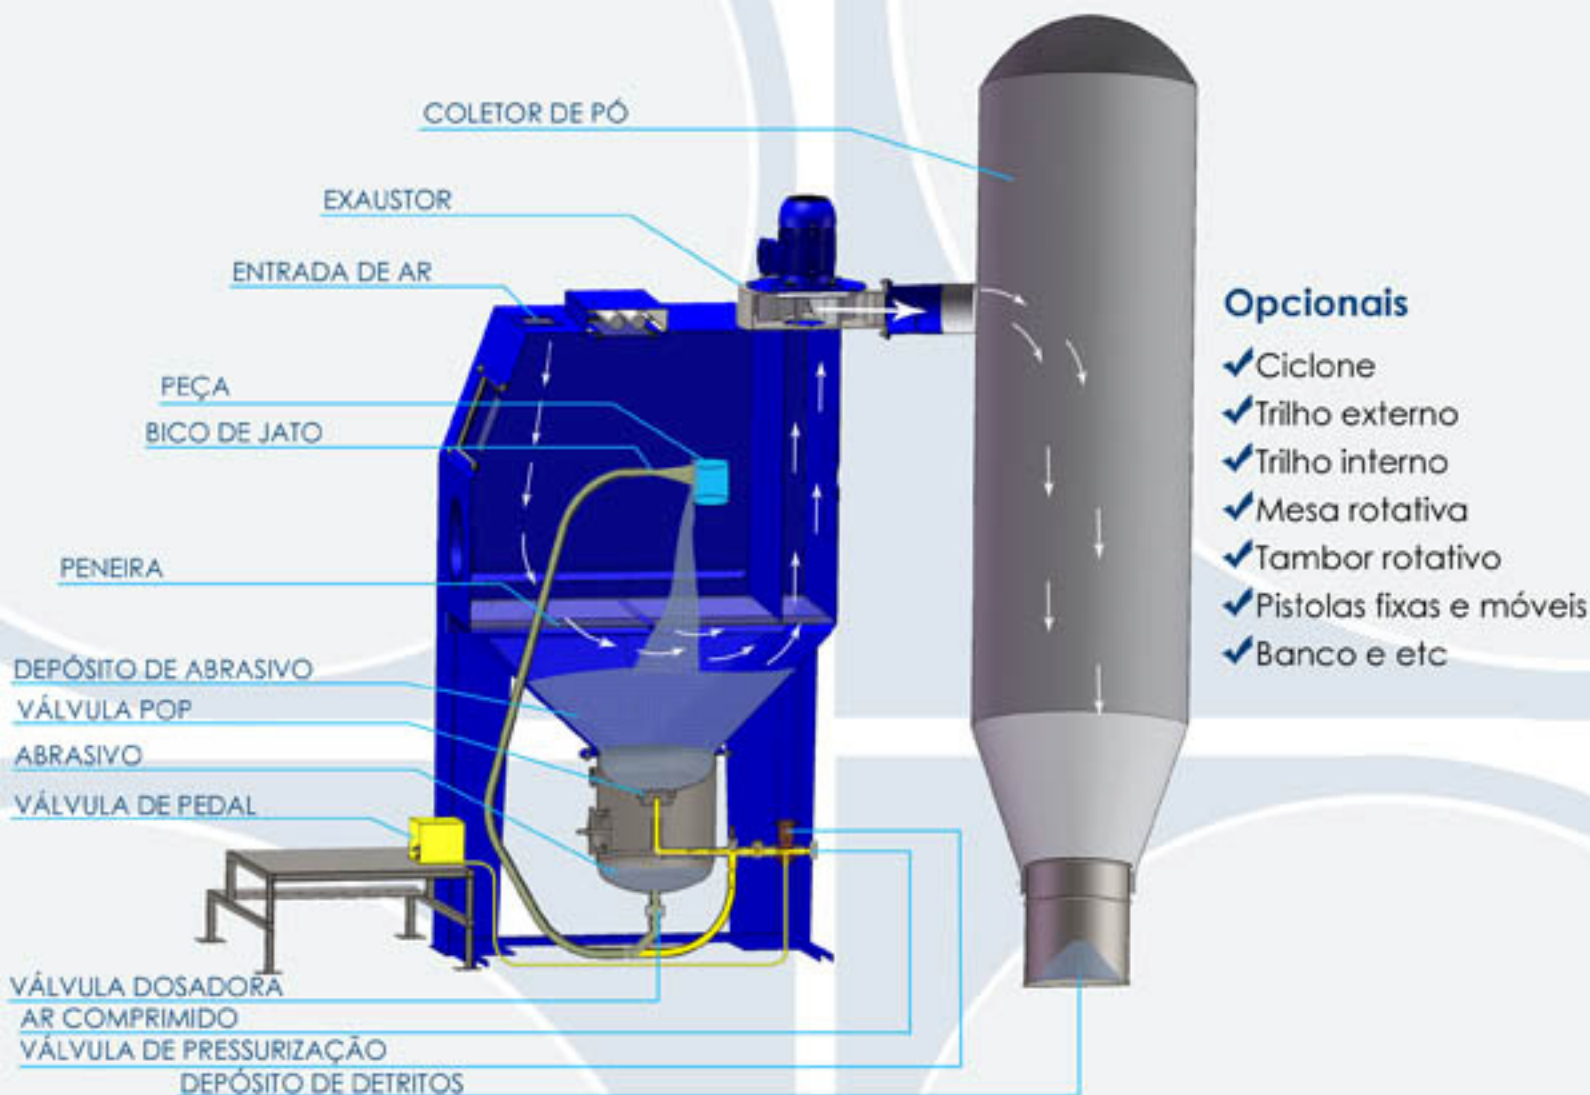

GABINETES DE PRESSÃO (GPT)

- ✓ SÉRIE GPT
- ✓ PRONTA ENTREGA
- ✓ FABRICAÇÃO ROBUSTA
- ✓ GABINETES ESPECIAIS

Baseado em padrões técnicos pré-definidos os gabinetes TECJATO de pressão, geralmente são desenvolvidos de acordo com a necessidade de cada processo produtivo, sempre analisando o melhor custo x benefício para sua empresa.

GABINETES DE PRESSÃO (GPT)

Opcionais

- ✓Ciclone
- ✓Trilho externo
- ✓Trilho interno
- ✓Mesa rotativa
- ✓Tambor rotativo
- ✓Pistolas fixas e móveis
- ✓Banco e etc

MODELO	LARGURA	ALTURA	PROFUNDIDADE
GPT-881	1.000	1.000	800
GPT-8510	1.500	850	1000
GPT-121012	1200	1000	1200
GPT-141314	1.300	1.400	1.400
GPT-801220	2.000	1.000	1.200
GPT-201025	2.500	1.000	2.050