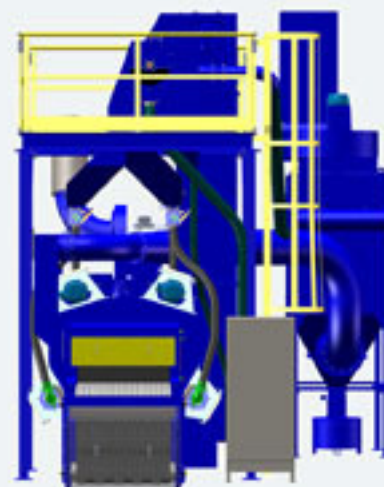

Máquina de Esteira Horizontal (MEH)

Características

- ✓ Esteira de Aço Mn 12/14%
- ✓ Adicionador automático de abrasivo
- ✓ Sistema de vedação eficiente
- ✓ Painel de comando com PLC e IHM

- ✓ Alta produção
- ✓ Ciclo contínuo
- ✓ Fácil integração
- ✓ 1 a 12 turbinas

As máquinas de esteira horizontal TECJATO são desenvolvidas para um jateamento de fluxo contínuo em componentes planos, volumosos ou de geometria mais complexa atendendo o grau de limpeza ou shot peening desejado.

Máquina de Esteira Horizontal (MEH)

Principais opcionais

- ✓ Inversor de frequência
- ✓ Magna Valve
- ✓ Ciclone
- ✓ Peneira vibratória
- ✓ Separador magnético