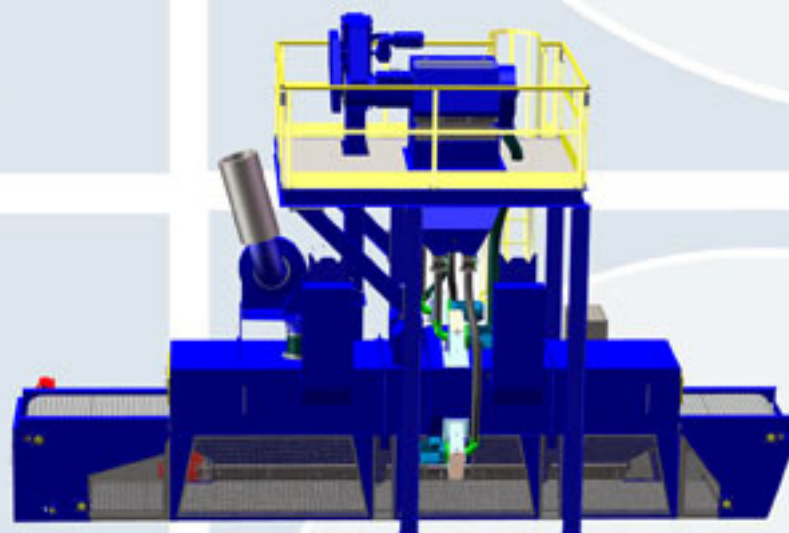

Máquina de Esteira Horizontal (MEH)

Características

- ✓ Esteira de Aço Mn 12/14%
- ✓ Adicionador automático de abrasivo
- ✓ Sistema de vedação eficiente
- ✓ Painel de comando com PLC e IHM

- ✓ Alta produção
- ✓ Ciclo contínuo
- ✓ Fácil integração
- ✓ 1 a 12 turbinas

As máquinas de esteira horizontal TECJATO são desenvolvidas para um jateamento de fluxo contínuo em componentes planos, volumosos ou de geometria mais complexa atendendo o grau de limpeza ou shot peening desejado.

Máquina de Esteira Horizontal (MEH)

Principais opcionais

- ✓ Inversor de frequência
- ✓ Magna Valve
- ✓ Ciclone
- ✓ Peneira vibratória
- ✓ Separador magnético